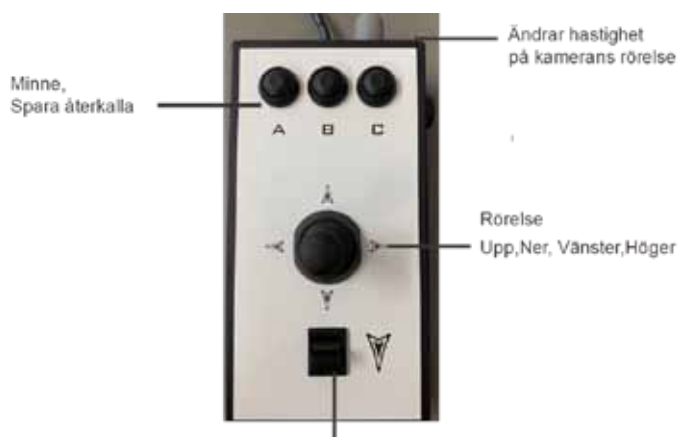

Visus Distance AVK - med joystick + remote

Med kraftfull optik ger avståndskameran en bra överblick av ett klassrum eller inzoomade detaljer.

Du kan panorera klassrummet/lokalen med joysticken.

Kameran kan kopplas in direkt mot en monitor eller till en läskamera via HDMI.

Tekniska data:

- Bildsensor SONY 1/2.8" Progressiv CMOS
- Pixlar 3.50 Megapixels
- Upplösning 1080p 60/50 Hertz
- Optik 20x optisk zoom
- Panorering 355° (max hastighet: 80°/s)
- Tilt -30° till +30° (max. hastighet: 60°/s)
- Fokus Auto/Manuell
- Lägsta belysning 0.1Lux
- Slutartid 1/1 ~ 1/10,000s
- Video Ut HDMI • Vikt: 5 kg